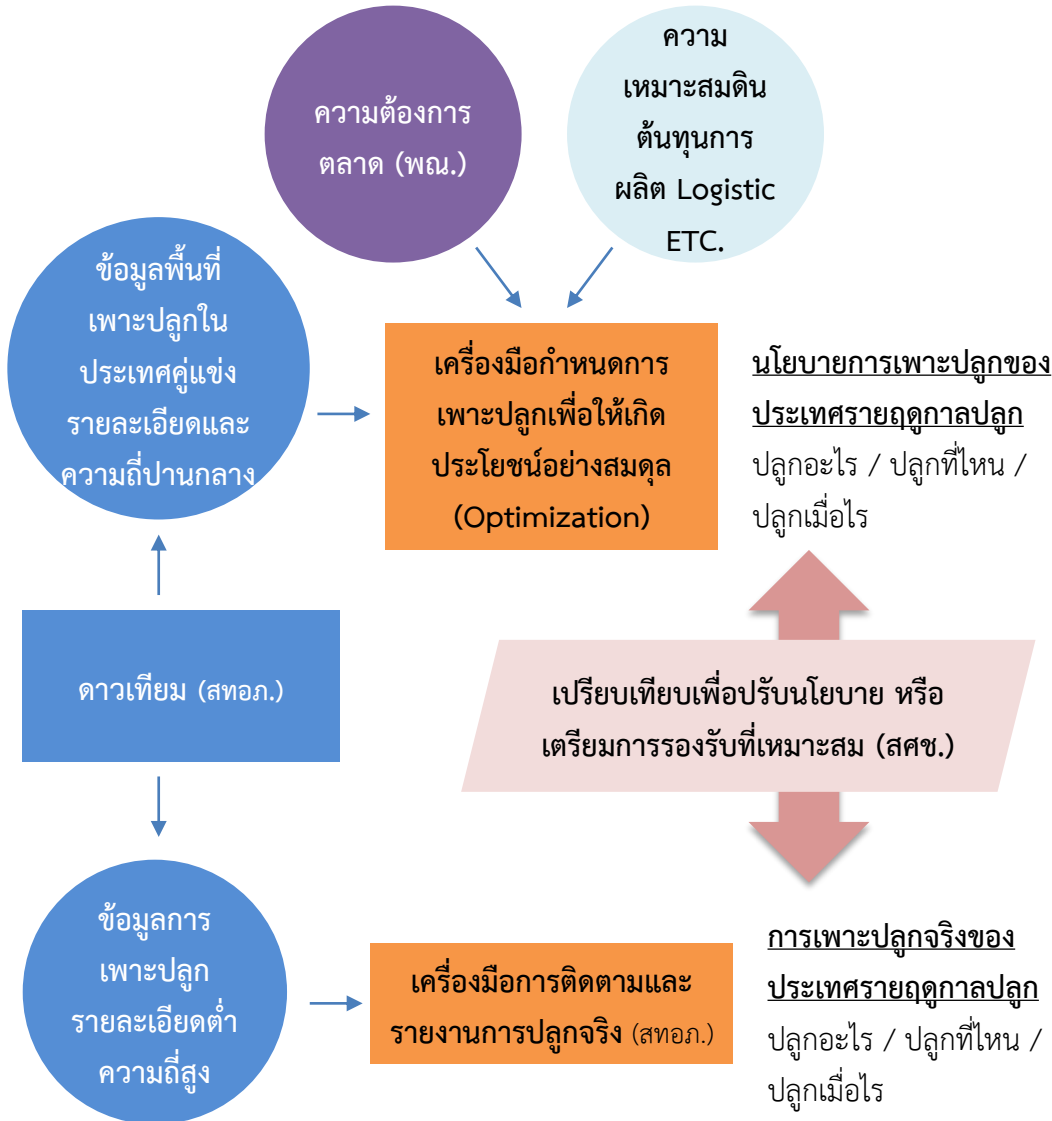

ภูมิสารสนเทศเพื่อโซนนิ่งการเกษตร

Policy

(มาตราส่วน 1:50,000 / ความถูกต้องเชิงตำแหน่ง ดีกว่า 10 เมตร / Update เดือนละ 2 ครั้ง)

Implementation

(มาตราส่วน 1:4,000 / ความถูกต้องเชิงตำแหน่ง ดีกว่า 1 เมตร / Update ปีละ 1 ครั้ง)